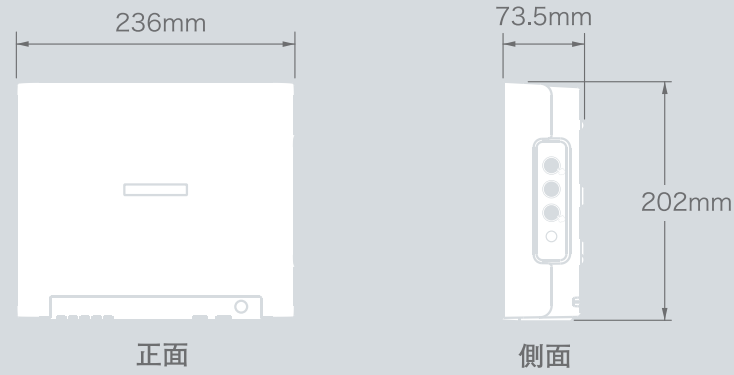

寸法図

仕様

製品名/型式	エアフィーノ/ VS-50S
電源	ACアダプター
定格入力	AC100V 50/60Hz 26VA
定格出力	DC12V 1.0A
コードの長さ	3m
消費電力(アダプター使用時)	6.0W
本体消費電流	DC12V 400mA
オゾン発生量	通常モード 10/20/30/40/50mg/h (20°C60%RHの5段階切替)
	安心モード 5/10/15/20/25mg/h (20°C60%RHの5段階切替)
吹き出し口濃度	0.54ppm
ファン定格風量	0.21m³/min
外形寸法	W236×D73.5×H202mm
本体重量	1.3kg
推奨適用広さ	12畳~60畳
使用温湿度範囲	0~40°C(結露のないこと)