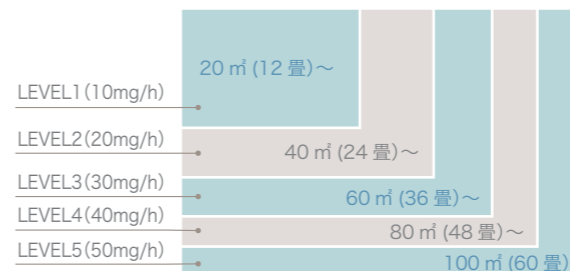

## オゾン発生レベルを5段階切替

広さに応じてオゾンの量を最適に設定します。