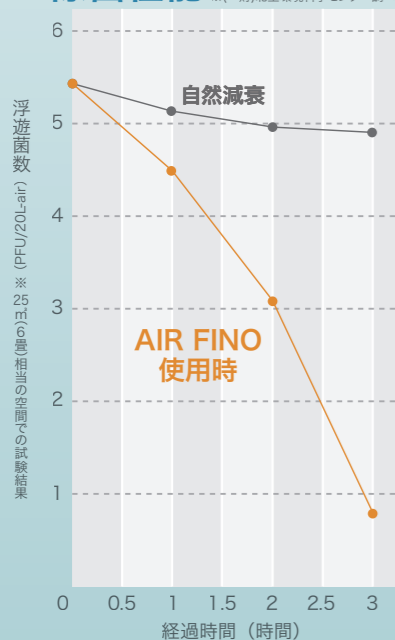

1 除菌・脱臭性能がこんなにすごい!

除菌性能