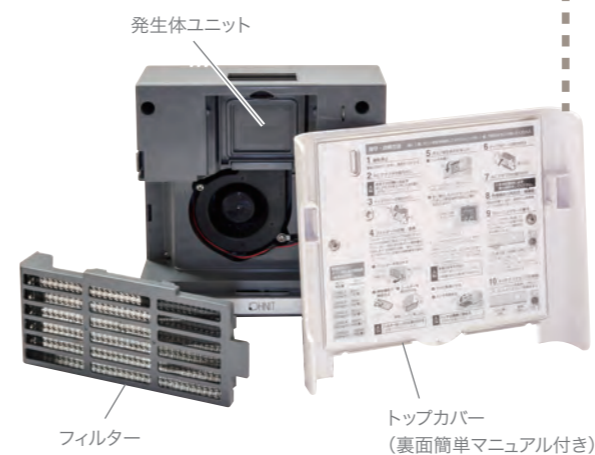

5 らくらく メンテナンス

電源を入れてから約1ヶ月(720時間)を過ぎるとランプが光ってメンテナンスのタイミングをお知らせ。シンプルな構造なのでお手入れも簡単です。