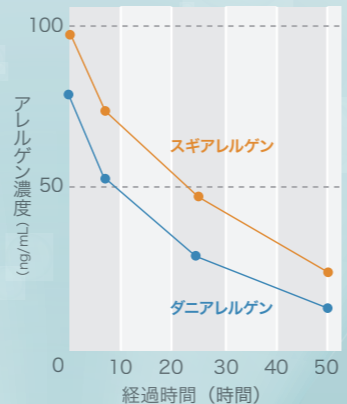

1 除菌・脱臭性能がこんなにすごい!

除菌性能

エアフィーノには、空气中に存在する浮遊ウイルスをオゾンの働きにより、抑制する効果があります。さらに、高い除菌力でウイルス・細菌類をしっかりと除去することで、安心して過ごせる空間をご提供いたします。また、オゾンが分子レベルで酸素と無臭成分に分解するので、安全で根本的な脱臭効果を発揮します。

脱臭性能

対アレルギー性能

2 信頼性の高い 高性能オゾナイザ搭載

岡山県工業技術センターとで共同開発した「低温プラズマ発生体」を搭載。従来広く使用されていたオゾン発生体の10倍以上の耐久性を持ち、環境に左右されない安定的なオゾンを生じます。

Q. オゾンとは?

オゾンは大気中に自然に存在し、大気を自浄する働き(脱臭・除菌)をしています。オゾン分子(O₃)は、きわめて反応性の高い物質であり、時間とともに安定した酸素(O₂)に戻ろうとする性質を持っており、反応後は残留物を出さない、きわめて安全な物質です。

Q. 危険ではないの?

利用する場所や目的に応じて適切にオゾン濃度を設定すれば、危険性はありません。エアフィーノなら、広さに応じて最適なオゾン発生量の設定ができ、さらにモーションセンサーによって人体を検知し自動で安心モードに切り替えるので、安心してご使用いただけます。

オゾン発生レベルを5段階切替

広さに応じてオゾンの量を最適に設定します。

3 充実の安心・安全機能

モーションセンサー

人を検知すると自動で安心モードになり、オゾン発生量を通常モードの半分にします。

4 新デザイン&優しい光で 空間演出

シンプル & コンパクトな形状

インテリア性の高い外観 & スタンドと壁掛けの2way仕様でどんなお部屋にも調和します。

空間を彩るイルミネーション

赤、橙、黄、緑、水色、青、紫、白のイルミネーションでお部屋の雰囲気に合わせて空間を演出します。

5 らくらく メンテナンス

電源を入れてから約1ヶ月(720時間)を過ぎるとランプが光ってメンテナンスのタイミングをお知らせ。シンプルな構造なのでお手入れも簡単です。

6 選べる 3つのカラー